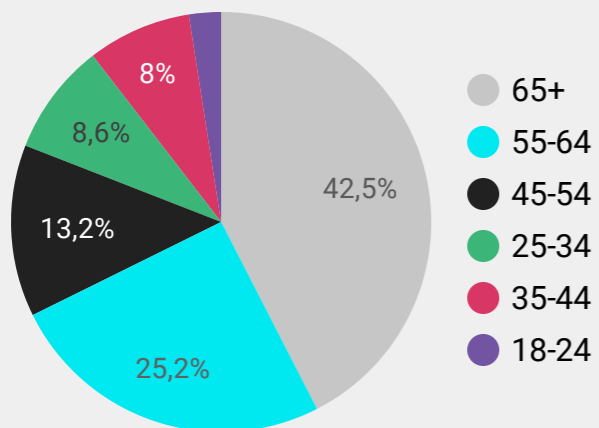

Åldersfördelning länkklick