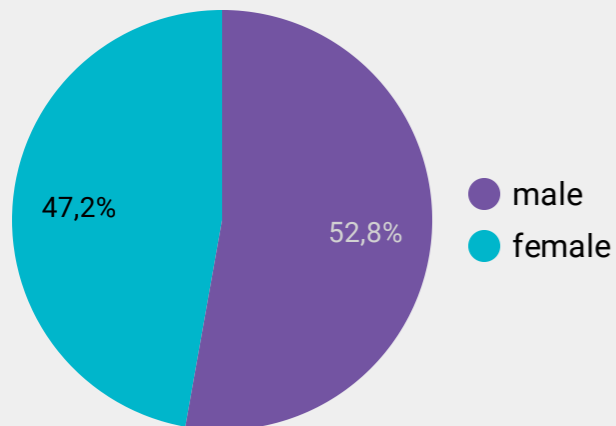

Könsfördelning länkklick

Åldersfördelning länkklick

Värmekarta Region (Länkklick)

	Region	Länkklick	Räckvidd	Exponeringar
1.	Västra Götaland Cou...	128	9 743	28 291
2.	Stockholm County	51	5 983	15 178
3.	Skåne County	49	5 224	15 622
4.	Gävleborg County	29	1 664	6 313
5.	Norrbottn County	24	1 336	5 246
6.	Västerbotten County	23	1 768	5 852
7.	Värmland County	23	1 848	6 517
8.	Dalarna County	21	1 968	6 930
9.	Örebro County	21	1 624	5 571
10.	Jönköping County	16	1 920	5 929
11.	Jämtland County	16	784	3 242
12.	Uppsala County	16	1 352	4 021
13.	Kalmar County	15	1 232	4 910
14.	Västernorrland County	15	1 488	5 918
15.	Södermanland County	15	1 544	5 612
16.	Halland County	15	1 464	4 929
17.	Östergötland County	15	2 280	8 616
18.	Blekinge County	11	976	3 304
19.	Västmanland County	10	1 296	4 440
20.	Gotland County	6	456	2 020
21.	Kronoberg County	3	800	3 003

Könsfördelning länkklick

Åldersfördelning länkklick

Värmekarta Region (Länkklick)

	Region	Länkklick ▾	Räckvidd	Exponeringar
1.	Östergötland County	102	4 352	11 068
2.	Stockholm County	84	7 543	15 813
3.	Skåne County	56	5 272	11 279
4.	Västra Götaland Cou...	49	6 031	11 383
5.	Halland County	21	1 224	2 602
6.	Uppsala County	21	1 664	3 254
7.	Södermanland County	19	1 544	3 375
8.	Värmland County	16	1 200	2 657
9.	Blekinge County	16	744	1 934
10.	Jönköping County	15	1 512	2 978
11.	Kronoberg County	14	896	1 787
12.	Kalmar County	12	1 224	2 851
13.	Västmanland County	12	1 360	3 094
14.	Västerbotten County	12	1 168	2 403
15.	Dalarna County	11	1 744	3 422
16.	Gävleborg County	10	1 400	3 077
17.	Västernorrland County	10	1 248	2 915
18.	Norrbottn County	9	1 056	2 044
19.	Örebro County	8	1 352	2 415
20.	Gotland County	4	472	1 131
21.	Jämtland County	2	744	1 692