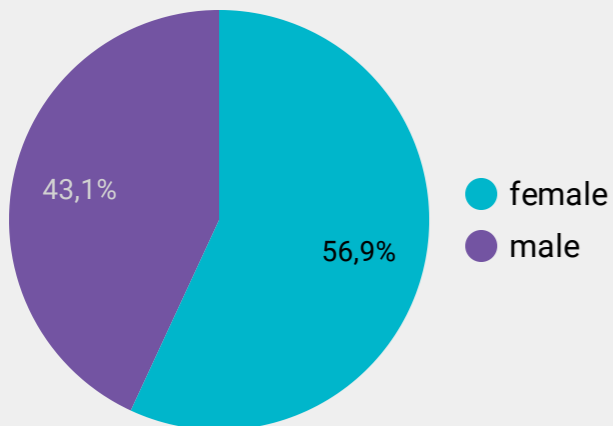

Könsfördelning länkklick