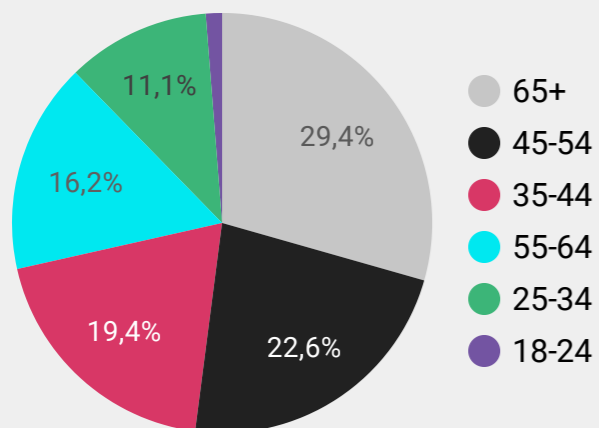

Könsfördelning länkklick

Åldersfördelning länkklick

Värmekarta Region (Länkklick)

	Region	Länkklick ▾	Räckvidd	Exponeringar
1.	Örebro County	259	7 607	18 416
2.	Stockholm County	58	5 487	8 950
3.	Västra Götaland County	49	4 719	8 999
4.	Skåne County	23	4 207	7 001
5.	Värmland County	22	1 752	3 184
6.	Västmanland County	18	1 040	2 277
7.	Jönköping County	15	1 256	2 579
8.	Östergötland County	15	1 600	2 803
9.	Uppsala County	14	1 432	2 642
10.	Södermanland County	11	1 168	2 187
11.	Gävleborg County	10	1 320	2 425
12.	Västerbotten County	10	1 064	1 829
13.	Dalarna County	9	1 448	2 903
14.	Kalmar County	9	864	1 553
15.	Halland County	8	744	1 747
16.	Blekinge County	7	688	1 422
17.	Kronoberg County	6	792	1 702
18.	Gotland County	6	416	737
19.	Jämtland County	5	592	1 120
20.	Västernorrland County	4	1 064	2 064
21.	Norrbottn County	3	952	1 440

Könsfördelning länkklick

Åldersfördelning länkklick

Värmekarta Region (Länkklick)

	Region	Länkklick ▾	Räckvidd	Exponeringar
1.	Stockholm County	99	11 101	22 740
2.	Västra Götaland County	48	9 118	18 131
3.	Skåne County	35	7 726	15 402
4.	Gävleborg County	34	3 023	6 935
5.	Dalarna County	27	2 671	6 141
6.	Västernorrland County	20	2 415	4 761
7.	Blekinge County	17	1 216	2 860
8.	Norrbottn County	16	1 808	4 391
9.	Västmanland County	15	1 872	4 038
10.	Östergötland County	15	2 895	5 268
11.	Uppsala County	15	2 751	4 774
12.	Örebro County	14	2 223	5 457
13.	Södermanland County	13	2 207	4 009
14.	Värmland County	13	2 239	5 081
15.	Västerbotten County	13	1 904	4 521
16.	Jönköping County	12	2 095	4 821
17.	Jämtland County	10	1 200	2 746
18.	Gotland County	9	528	1 587
19.	Kalmar County	9	1 664	3 560
20.	Kronoberg County	8	1 360	2 548
21.	Halland County	6	1 504	3 306