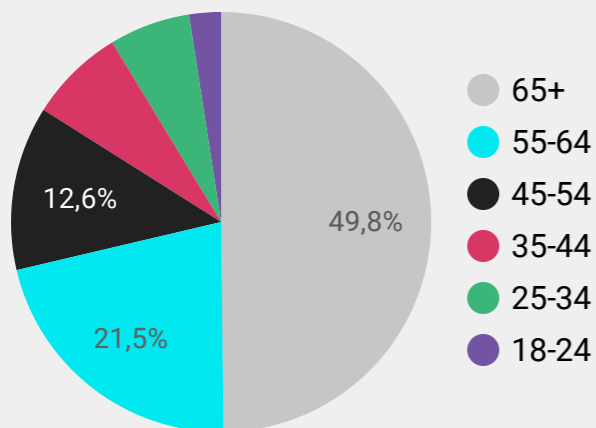

Åldersfördelning länkklick