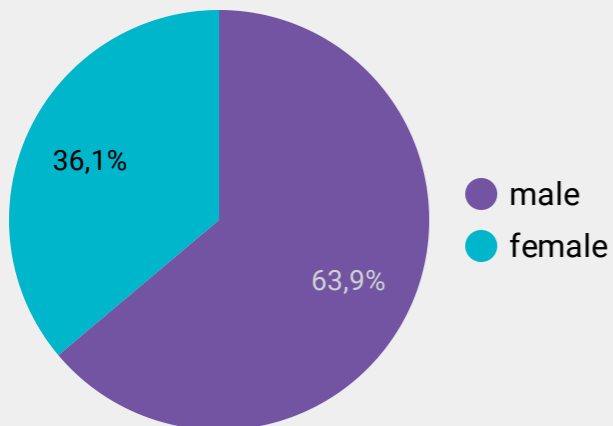

Könsfördelning länkklick