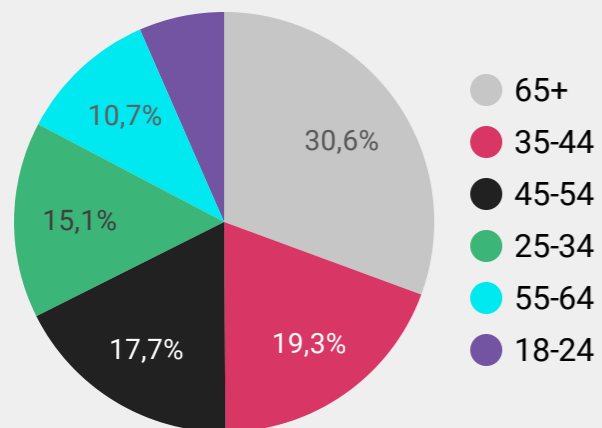

Åldersfördelning länkklick