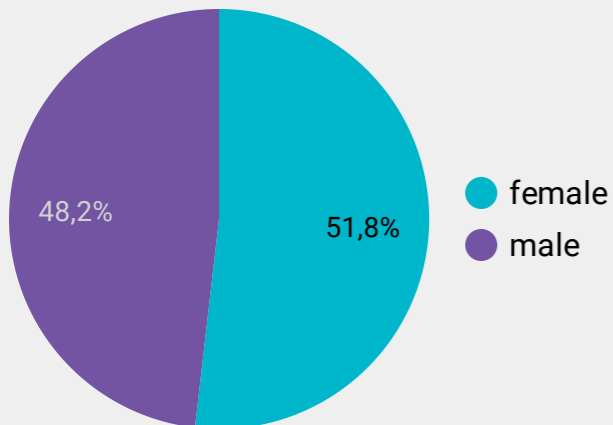

Könsfördelning länkklick