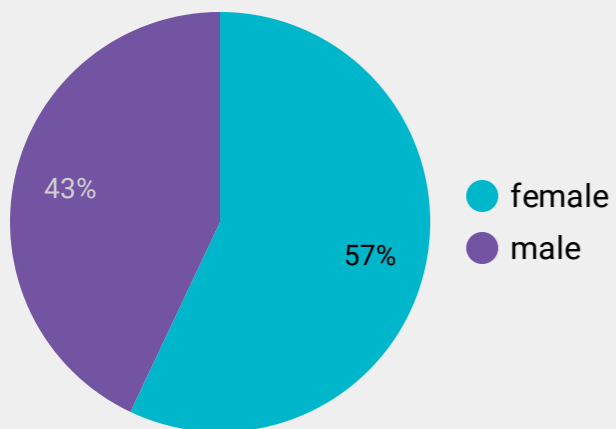

Könsfördelning länkklick

Åldersfördelning länkklick

Värmekarta Region (Länkklick)

	Region	Länkklick ▾	Räckvidd	Exponeringar
1.	Örebro County	259	7 607	18 416
2.	Stockholm County	58	5 487	8 950
3.	Västra Götaland County	49	4 719	8 999
4.	Skåne County	23	4 207	7 001
5.	Värmland County	22	1 752	3 184
6.	Västmanland County	18	1 040	2 277
7.	Jönköping County	15	1 256	2 579
8.	Östergötland County	15	1 600	2 803
9.	Uppsala County	14	1 432	2 642
10.	Södermanland County	11	1 168	2 187
11.	Gävleborg County	10	1 320	2 425
12.	Västerbotten County	10	1 064	1 829
13.	Dalarna County	9	1 448	2 903
14.	Kalmar County	9	864	1 553
15.	Halland County	8	744	1 747
16.	Blekinge County	7	688	1 422
17.	Kronoberg County	6	792	1 702
18.	Gotland County	6	416	737
19.	Jämtland County	5	592	1 120
20.	Västernorrland County	4	1 064	2 064
21.	Norrbottn County	3	952	1 440

Könsfördelning länkklick

Åldersfördelning länkklick

Värmekarta Region (Länkklick)

	Region	Länkklick ▾	Räckvidd	Exponeringar
1.	Stockholm County	99	11 101	22 740
2.	Västra Götaland County	48	9 118	18 131
3.	Skåne County	35	7 726	15 402
4.	Gävleborg County	34	3 023	6 935
5.	Dalarna County	27	2 671	6 141
6.	Västernorrland County	20	2 415	4 761
7.	Blekinge County	17	1 216	2 860
8.	Norrbottn County	16	1 808	4 391
9.	Västmanland County	15	1 872	4 038
10.	Östergötland County	15	2 895	5 268
11.	Uppsala County	15	2 751	4 774
12.	Örebro County	14	2 223	5 457
13.	Södermanland County	13	2 207	4 009
14.	Värmland County	13	2 239	5 081
15.	Västerbotten County	13	1 904	4 521
16.	Jönköping County	12	2 095	4 821
17.	Jämtland County	10	1 200	2 746
18.	Gotland County	9	528	1 587
19.	Kalmar County	9	1 664	3 560
20.	Kronoberg County	8	1 360	2 548
21.	Halland County	6	1 504	3 306