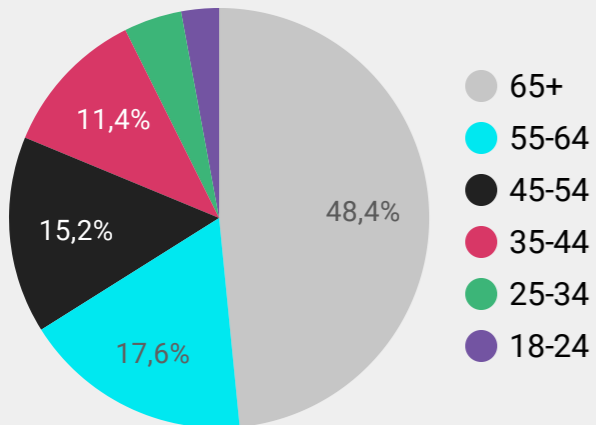

Könsfördelning länkklick

Åldersfördelning länkklick

Värmekarta Region (Länkklick)

	Region	Länkklick ▾	Räckvidd	Exponeringar
1.	Örebro County	259	7 607	18 416
2.	Stockholm County	58	5 487	8 950
3.	Västra Götaland County	49	4 719	8 999
4.	Skåne County	23	4 207	7 001
5.	Värmland County	22	1 752	3 184
6.	Västmanland County	18	1 040	2 277
7.	Jönköping County	15	1 256	2 579
8.	Östergötland County	15	1 600	2 803
9.	Uppsala County	14	1 432	2 642
10.	Södermanland County	11	1 168	2 187
11.	Gävleborg County	10	1 320	2 425
12.	Västerbotten County	10	1 064	1 829
13.	Dalarna County	9	1 448	2 903
14.	Kalmar County	9	864	1 553
15.	Halland County	8	744	1 747
16.	Blekinge County	7	688	1 422
17.	Kronoberg County	6	792	1 702
18.	Gotland County	6	416	737
19.	Jämtland County	5	592	1 120
20.	Västernorrland County	4	1 064	2 064
21.	Norrbottn County	3	952	1 440

Könsfördelning länkklick

Åldersfördelning länkklick

Värmekarta Region (Länkklick)

	Region	Länkklick ▾	Räckvidd	Exponeringar
1.	Stockholm County	99	11 101	22 740
2.	Västra Götaland County	48	9 118	18 131
3.	Skåne County	35	7 726	15 402
4.	Gävleborg County	34	3 023	6 935
5.	Dalarna County	27	2 671	6 141
6.	Västernorrland County	20	2 415	4 761
7.	Blekinge County	17	1 216	2 860
8.	Norrbottn County	16	1 808	4 391
9.	Västmanland County	15	1 872	4 038
10.	Östergötland County	15	2 895	5 268
11.	Uppsala County	15	2 751	4 774
12.	Örebro County	14	2 223	5 457
13.	Södermanland County	13	2 207	4 009
14.	Värmland County	13	2 239	5 081
15.	Västerbotten County	13	1 904	4 521
16.	Jönköping County	12	2 095	4 821
17.	Jämtland County	10	1 200	2 746
18.	Gotland County	9	528	1 587
19.	Kalmar County	9	1 664	3 560
20.	Kronoberg County	8	1 360	2 548
21.	Halland County	6	1 504	3 306