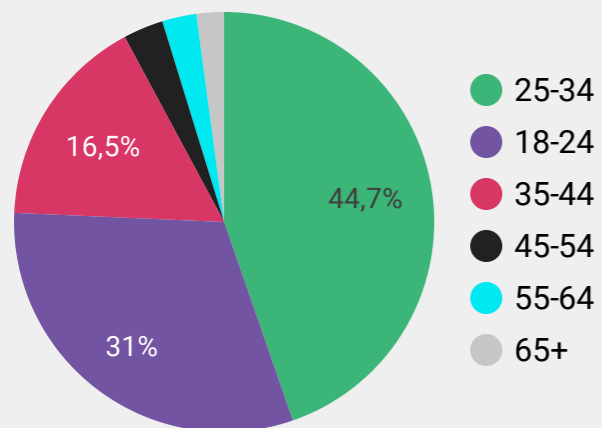

Åldersfördelning länkklick