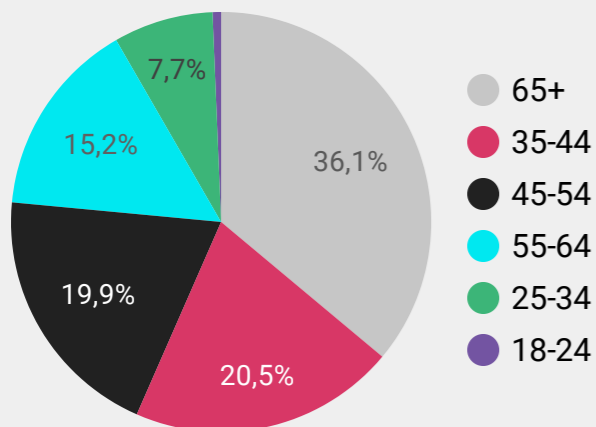

Åldersfördelning länkklick