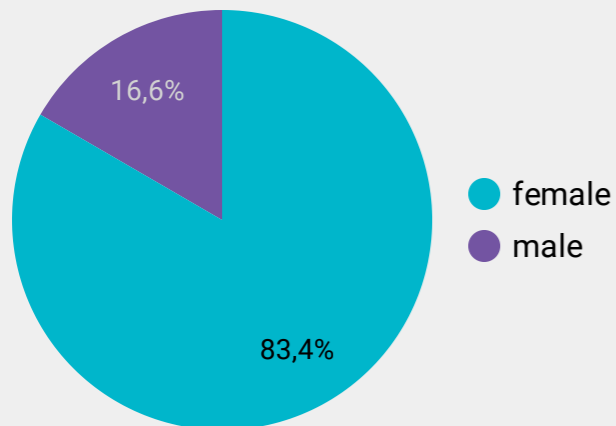

Könsfördelning länkklick