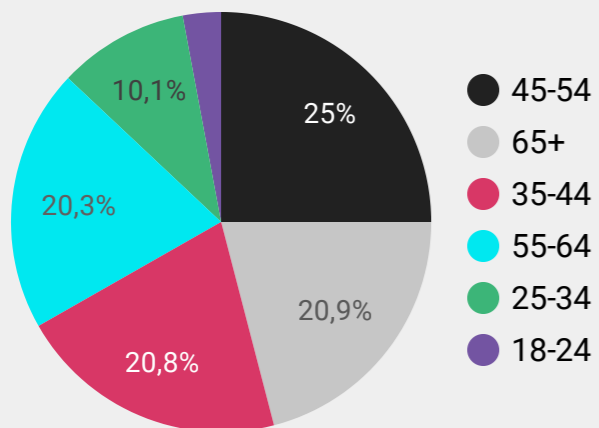

Åldersfördelning länkklick