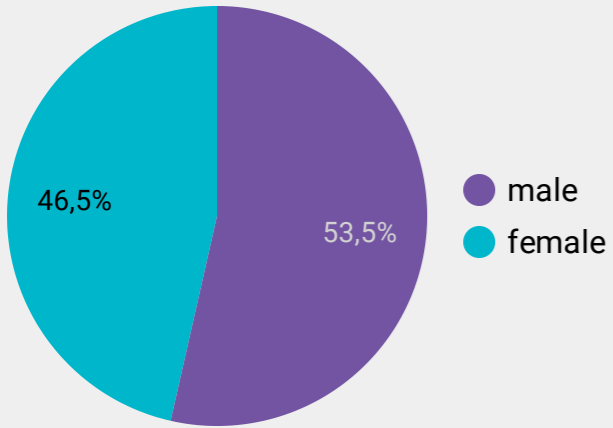

Könsfördelning länkklick

Åldersfördelning länkklick

Värmekarta Region (Länkklick)

	Region	Länkklick ▾	Räckvidd	Exponeringar
1.	Örebro County	259	7 607	18 416
2.	Stockholm County	58	5 487	8 950
3.	Västra Götaland County	49	4 719	8 999
4.	Skåne County	23	4 207	7 001
5.	Värmland County	22	1 752	3 184
6.	Västmanland County	18	1 040	2 277
7.	Jönköping County	15	1 256	2 579
8.	Östergötland County	15	1 600	2 803
9.	Uppsala County	14	1 432	2 642
10.	Södermanland County	11	1 168	2 187
11.	Gävleborg County	10	1 320	2 425
12.	Västerbotten County	10	1 064	1 829
13.	Dalarna County	9	1 448	2 903
14.	Kalmar County	9	864	1 553
15.	Halland County	8	744	1 747
16.	Blekinge County	7	688	1 422
17.	Kronoberg County	6	792	1 702
18.	Gotland County	6	416	737
19.	Jämtland County	5	592	1 120
20.	Västernorrland County	4	1 064	2 064
21.	Norrbottn County	3	952	1 440

Könsfördelning länkklick

Åldersfördelning länkklick

Värmekarta Region (Länkklick)

	Region	Länkklick ▾	Räckvidd	Exponeringar
1.	Stockholm County	99	11 101	22 740
2.	Västra Götaland County	48	9 118	18 131
3.	Skåne County	35	7 726	15 402
4.	Gävleborg County	34	3 023	6 935
5.	Dalarna County	27	2 671	6 141
6.	Västernorrland County	20	2 415	4 761
7.	Blekinge County	17	1 216	2 860
8.	Norrbottn County	16	1 808	4 391
9.	Västmanland County	15	1 872	4 038
10.	Östergötland County	15	2 895	5 268
11.	Uppsala County	15	2 751	4 774
12.	Örebro County	14	2 223	5 457
13.	Södermanland County	13	2 207	4 009
14.	Värmland County	13	2 239	5 081
15.	Västerbotten County	13	1 904	4 521
16.	Jönköping County	12	2 095	4 821
17.	Jämtland County	10	1 200	2 746
18.	Gotland County	9	528	1 587
19.	Kalmar County	9	1 664	3 560
20.	Kronoberg County	8	1 360	2 548
21.	Halland County	6	1 504	3 306