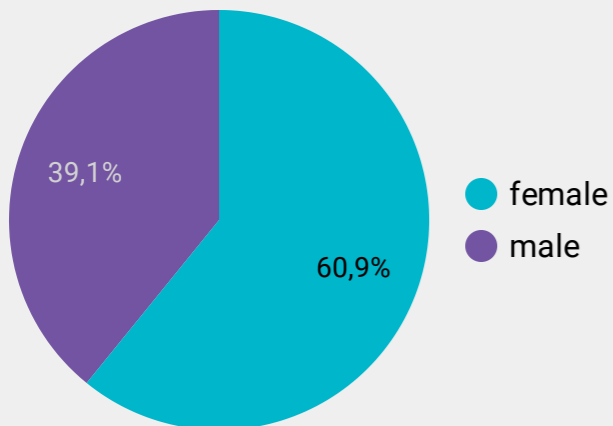

Könsfördelning länkklick